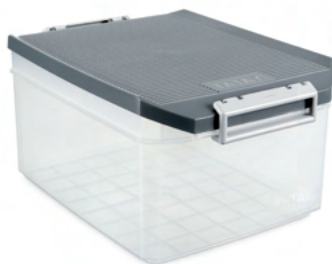

REF 1150122

27x39x19
cm

27x39x19
cm

41x29,4x38,3
cm

2,71
kg

0,046
m³

3 120
u PALLET EU

14L