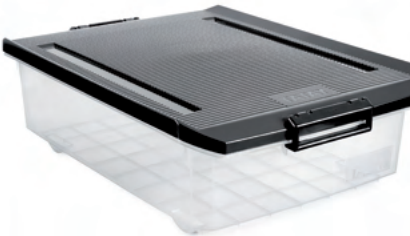

REF 1158702

40x57x18 cm 40x57x18 cm

62x46,5x62 cm 10,19 kg 0,179 m³ **8** **48** PALLET EU

Caja Multiusos Bajo Cama C/Ruedas Classic
Underbed Storage Box W/Wheels Classic
Boîte Des.Lit A/Roues Classic
Caixa Multiusos Baixo Cama C/Rodas Classic
Unterbett Box Mit Räder Classic
Box Multiuso Sottol.C/Ruote Classic