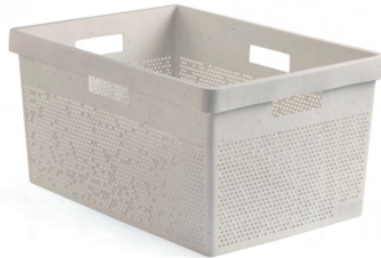

36x52,5x26 cm		36x52,5x26 cm
	53,5x37,5x40,5 cm	4,07 kg	0,081 m³
		4 u	80 PALLET EU