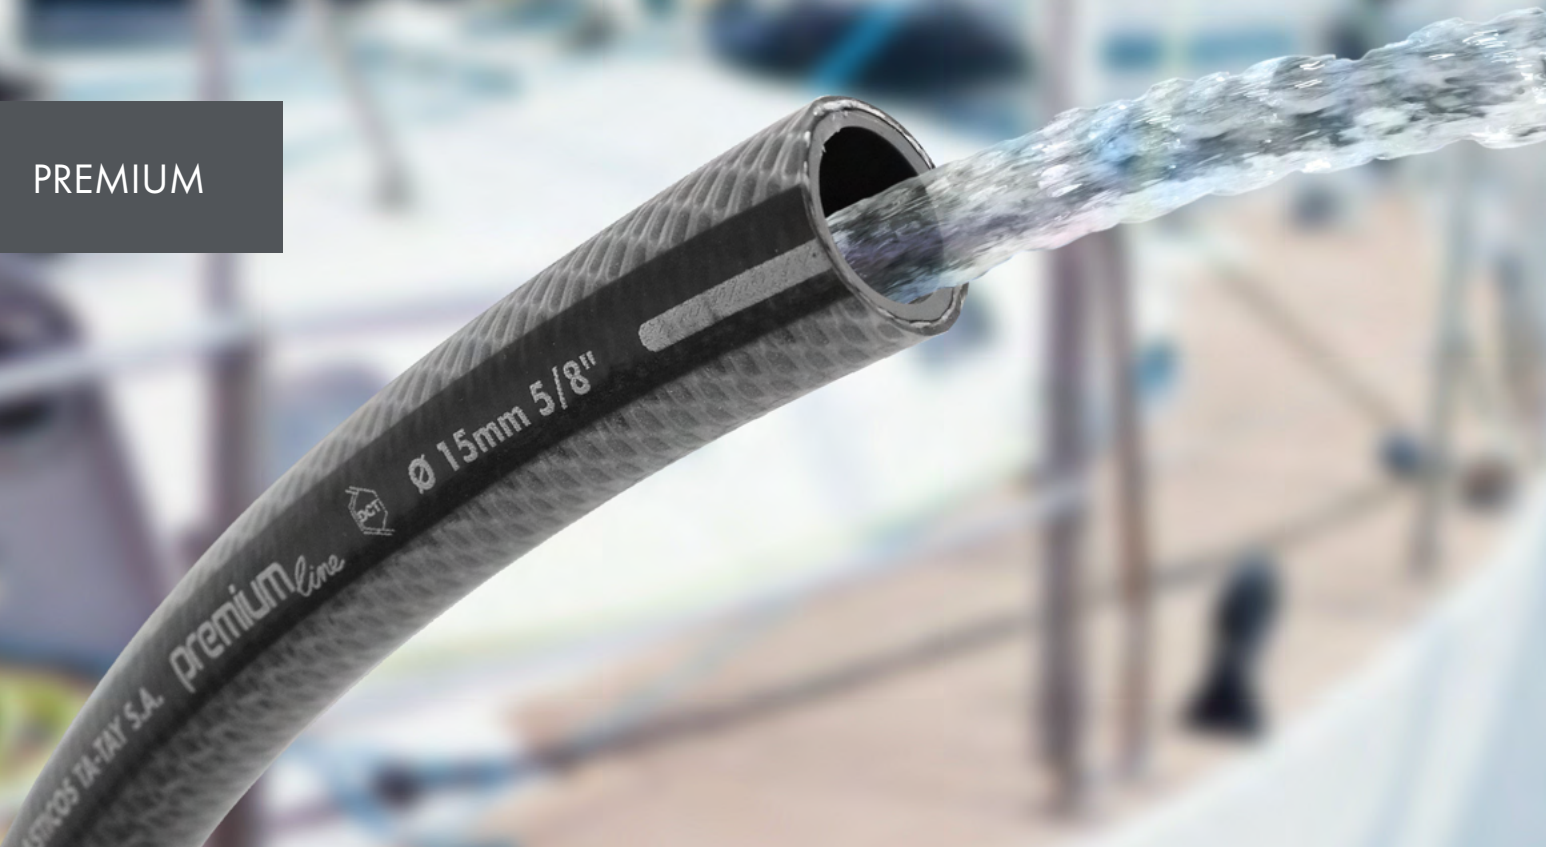

5/8"
15mm

39
BAR

ES Manguera de máximas prestaciones en **PVC** con doble malla helicoidal tricostada que le confiere una resistencia a la presión y a la torsión (tecnología NTS Plus Patentada) excepcionales y una larga duración incluso bajo condiciones extremas. Excelente flexibilidad, muy manejable y robusta, anti-pinzaamiento, protección total **anti-UVA** y anti-algas. Ideal para uso profesional e intensivo.