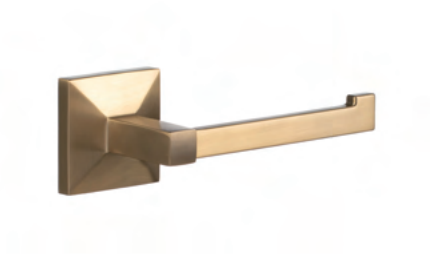

ZAMAK	100% INOX	INCLUDED	INCLUDED	10 YEARS GUARANTEE
--------------	------------------	-----------------	-----------------	---------------------------

REF 6741500

REF 6741501

REF 6741527

- Portarrollos Sin Tapa Iconik + GF
- Uncovered Paper Holder Iconik + GF
- Porte-Rouleau Sans Couvercle Iconik + GF
- Porta-Rolo Sem Tampa Iconik + GF
- Toilette Papierhalter Ohne Deckel Iconik + GF
- Portarotolo Aperto Iconik + GF