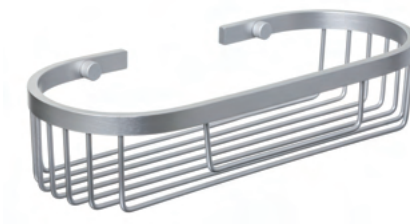

Cestillo Oval Ice
Oval Storage Basket Ice
Etagere Ovale Gamme Ice
Cesto Oval Ice
Ovalerkorb Ice
Poggetti Ovale Ice

REF 6100000

12x6,5x29
cm
12x6,5x33
cm

30x13x18,5
cm
0,76
kg
0,007
m²
4
u
968
PALLET EU

Cestillo Rincon Ice
Corner Storage Basket Ice
Etagere D'Angle Gamme Ice
Cesto De Canto Ice
Eckkorb Ice
Poggetti Angol.Ice