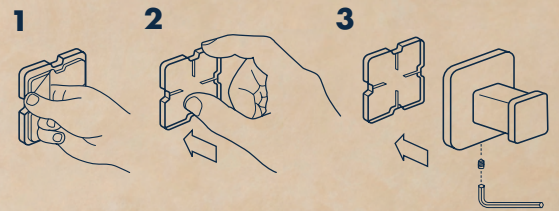

ADHESIVE 3M
SYSTEM