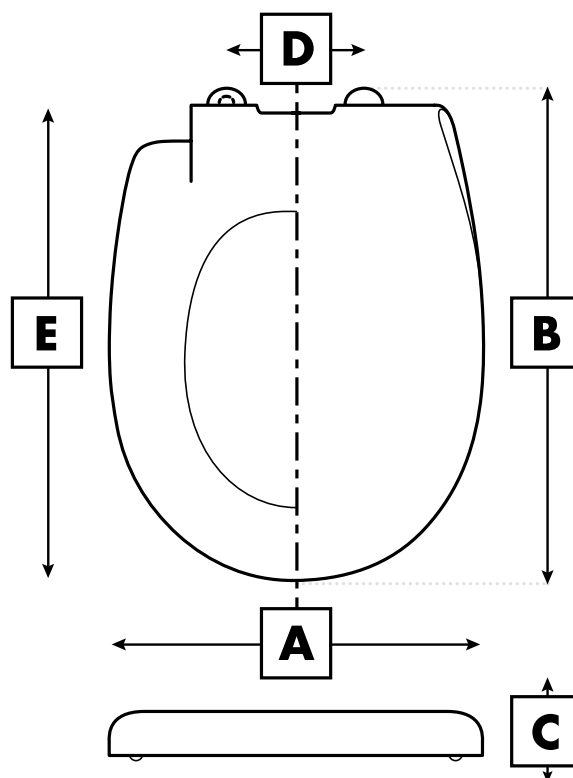

DE **PP** (Thermoplast)
Schlagfest, 100% recyclebar, langlebig, wartungsfreundlich.

MDF (Mitteldichte Faserplatte)
Widerstandsfähig, solide, weiche Oberfläche, warmes Material.

UF (Duroplast)
Natürliche Widerstandsfähigkeit gegenüber Bakterien (vermehren sich nicht durch die Feuchtigkeit), langlebig, kratzresistent.

IT **PP** (Materiale termoplástico)
Resistenza agli urti, 100% riciclabile, lunga durata, di facile manutenzione.

MDF (Pannelli di fibre a densità media)
Resistente, solido, superficie liscia e materiale caldo al tatto.

UF (Duroplast)
Resistenza naturale ai batteri (non proliferano con l'umidità), lunga durata, non si graffia (antigraffio).

A	B	C	D (min-max)	E (min-max)
36,5 cm	44,5 cm	2,5 cm	12,5 - 18,5 cm	41,5 - 44,5 cm
35,5 cm	46 cm	5 cm	5,7 - 16,6 cm	41,5 - 43,5 cm
35,5 cm	45,5 cm	5 cm	3 - 19 cm	40,5 - 43,5 cm
35 cm	45 cm	5 cm	3 - 19 cm	40 - 43 cm
36 cm	47 cm	4,5 cm	7 - 17 cm	41 - 45,5 cm
34,5 cm	47 cm	3 cm	7 - 17 cm	41 - 45,5 cm
35,5 cm	44 cm	4,8 cm	14,5 - 24,5 cm	41 - 45,5 cm
35,5 cm	47 cm	4,5 cm	7 - 17 cm	41 - 45,5 cm
34,5 cm	43 cm	4,5 cm	14 - 24 cm	38 - 43 cm
37 cm	44,5 cm	4,5 cm	12 - 22 cm	40,5 - 45,5 cm
36 cm	46 cm	4,8 cm	14 - 17 cm	42,2 - 43,7 cm
37,5 cm	47,5 cm	5,7 cm	10,5 - 19,8 cm	42 - 46,5 cm
37,5 cm	47,5 cm	5,7 cm	10,5 - 19,8 cm	42 - 46,5 cm
33 cm	47,5 cm	6 cm	6,5 - 17 cm	41 - 46 cm
37,3 cm	45 cm	5,5 cm	9 - 18 cm	41,5 - 45,5 cm