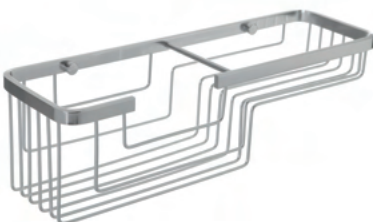

REF 6604100

 20x11,5x20
 cm
 
 20x11,6x24
 cm

 29,5x20,5x29,5
 cm
 0,98
 kg
 0,018
 m²
4
336
 PALLET EU

Cestillo Rectangular Aluminium
 Rectangular Storage Basket Aluminium
 Etagère Rectangulaire Aluminium
 Cesto Rectangular Aluminium
 Rechteckigerkorb Aluminium
 Poggetti Rettangol. Aluminium