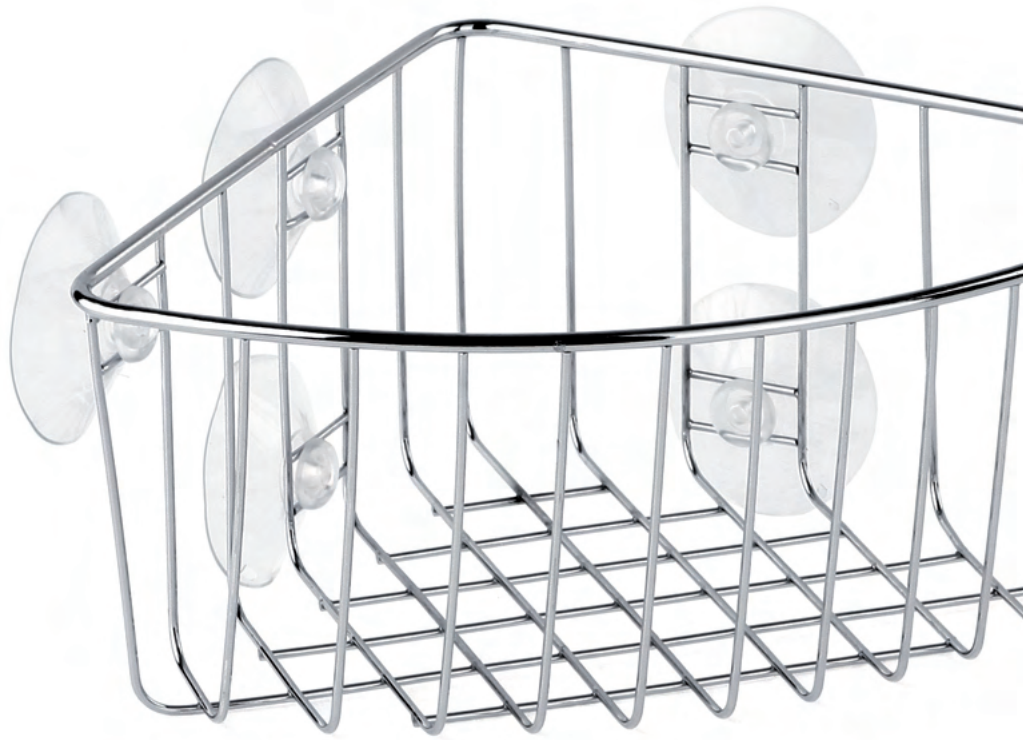

REF 4520301

REF 4520302

REF 4520300

PRODUCTION PACK 20x20x11 cm 20x20x11 cm

CS 26,5x22x22 cm 0,70 kg 0,013 m² 4 u 540 PALLET EU

REF 6590600

CHROMED

CESTILLOS CON VENTOSA · STORAGE BASKETS WITH SUCTION PADS · ETAGÈRES À VENTOUSE · CESTOS CON VENTOSA · KÖRBCHEN MIT SAUGNAPF · PORTAOGGETTI A VENTOSA

Cestillo Rect.Ventosa
 Rectangular Wire Shelf With Suction Pad
 Étagère Rectang. + Ventouse
 Cesto Rectangular Com Ventosa
 Rechteckigesdrahtregal Mit Saugteller
 Poggetti Rettang.Ventosa

REF 6590200

9x10x15
cm